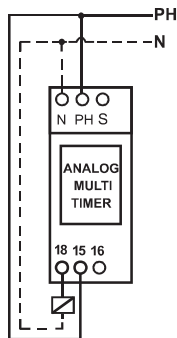

## SHIVA Amvaj

در صورتی که ترمینال SELECT به فاز وصل گردد دستگاه بصورت تایمر دقیقه و چنانچه ترمینال SELECT آزاد باشد دستگاه به صورت تایمر ثانیه عمل می کند.

⑤